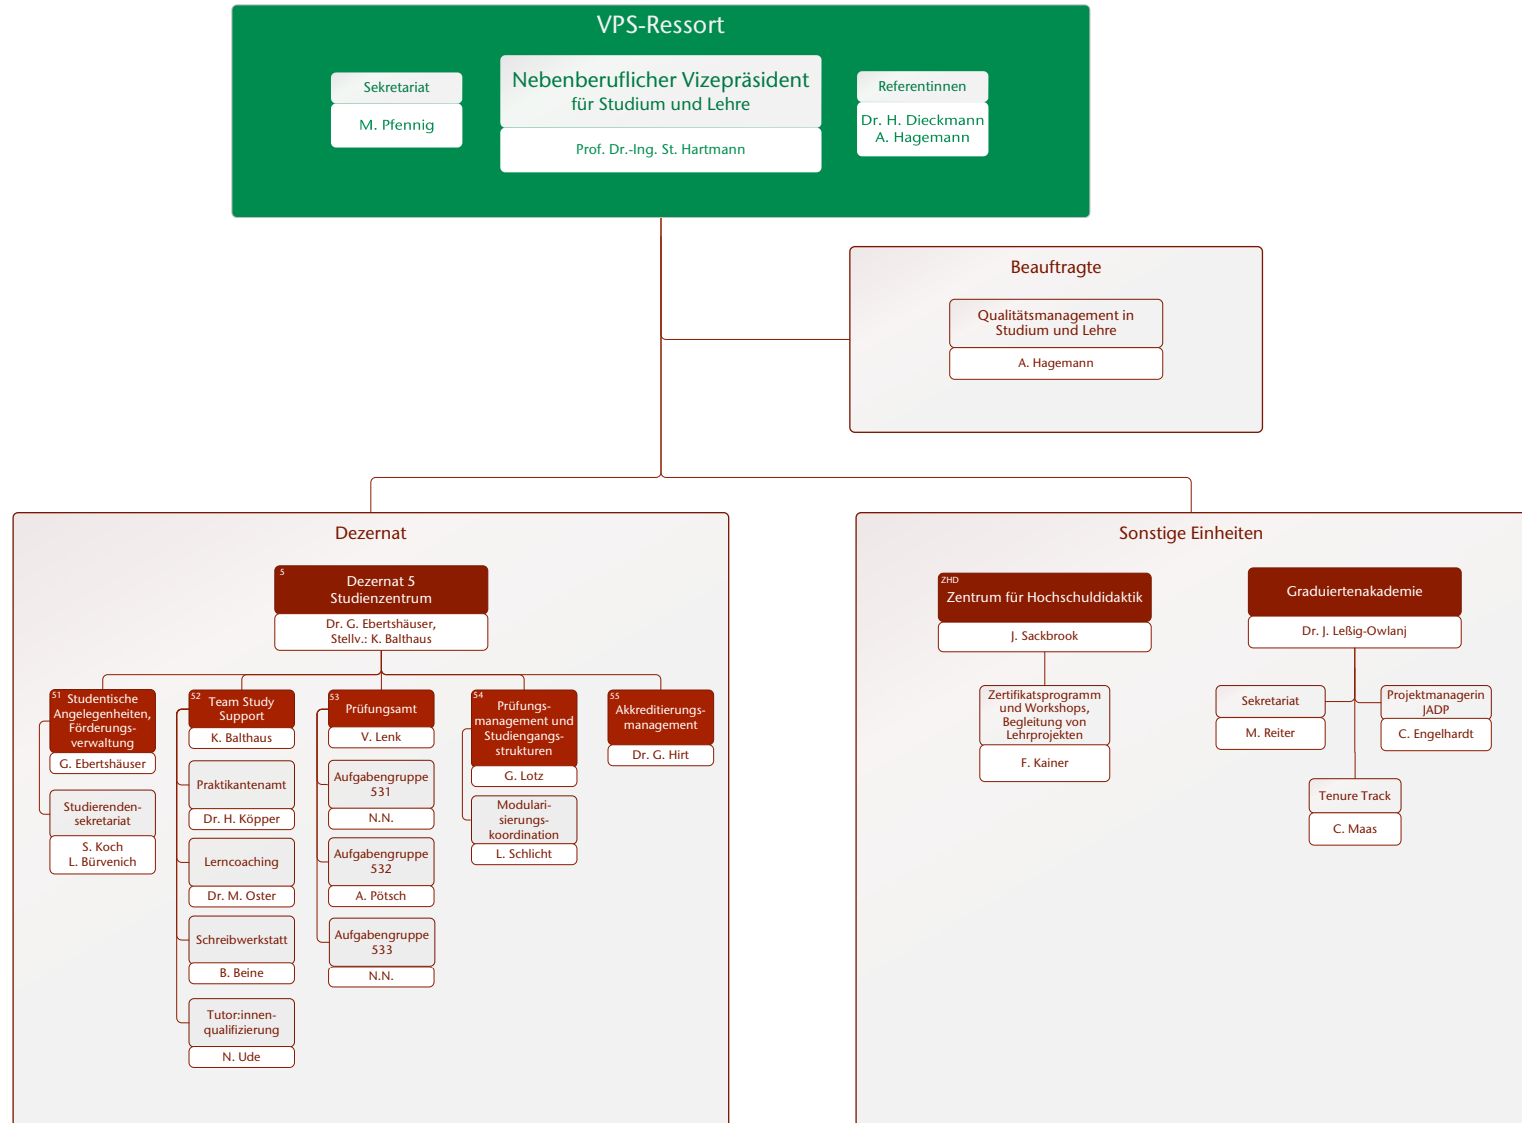

Organigramm VPS-Ressort
Stand: 01.04.2026

Legende

i.E. = in Elternzeit

Bei Änderungen wenden Sie sich bitte an: organigramm@tu-clausthal.de