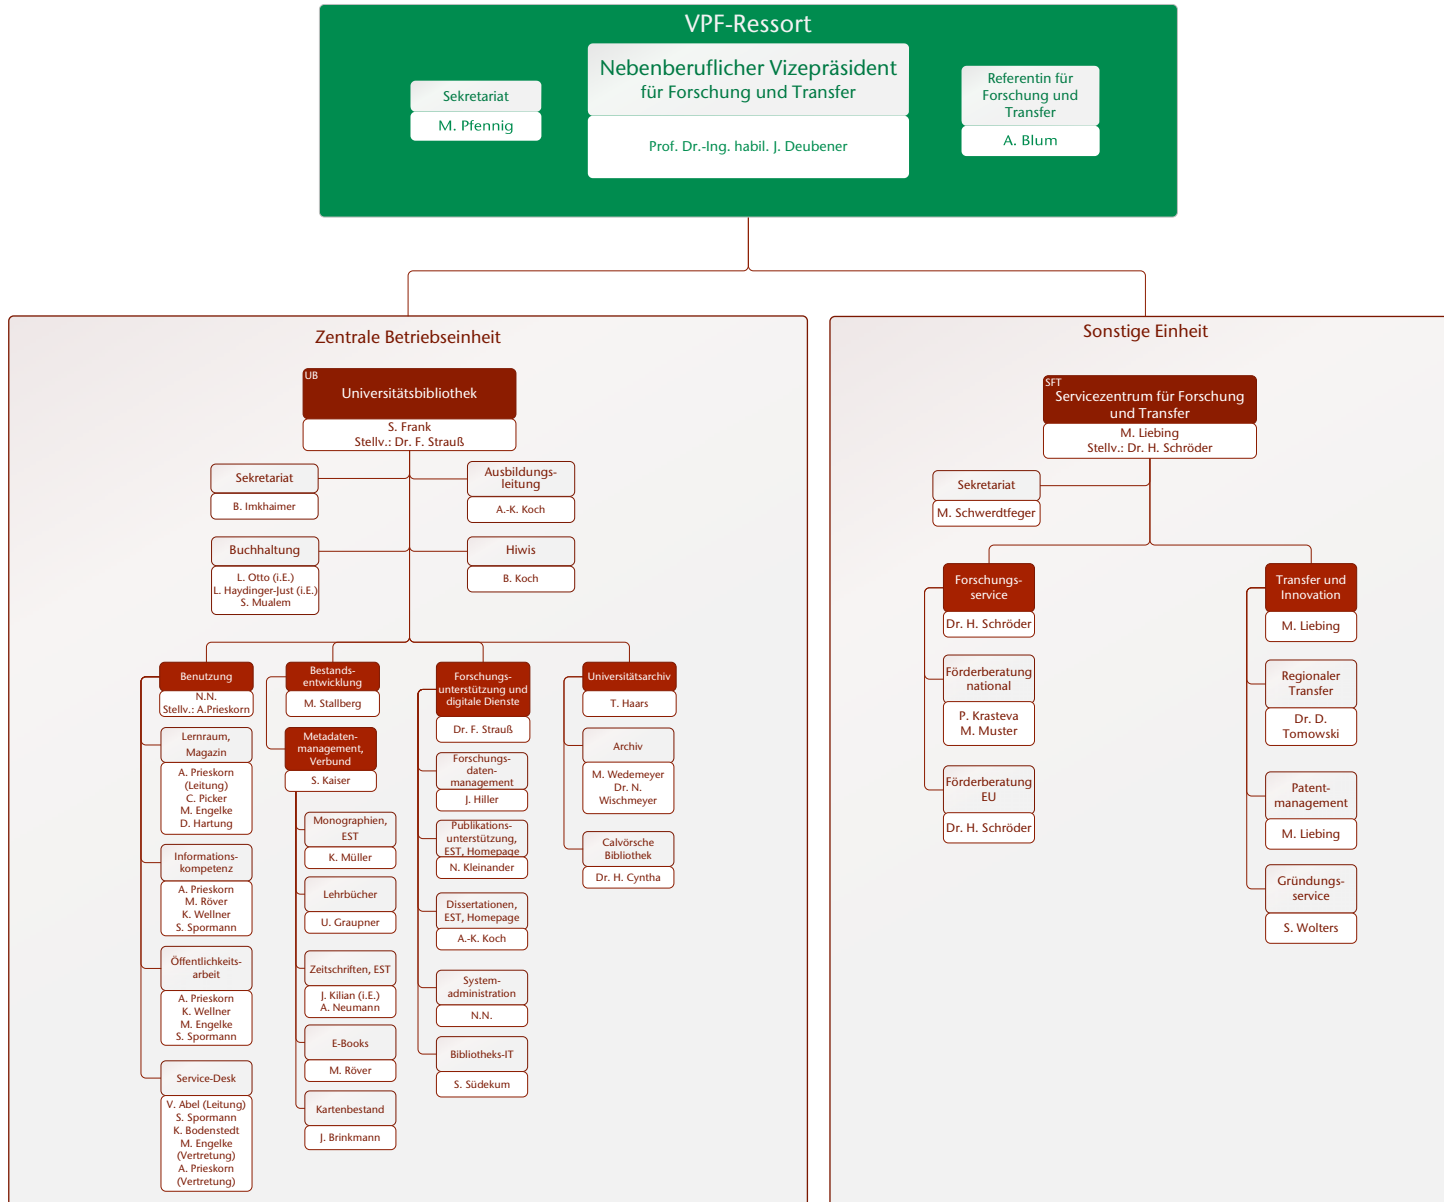

Organigramm VPF-Ressort
Stand: 01.05.2026

Legende

i.E. = in Elternzeit

Bei Änderungen wenden Sie sich bitte an: organigramm@tu-clausthal.de