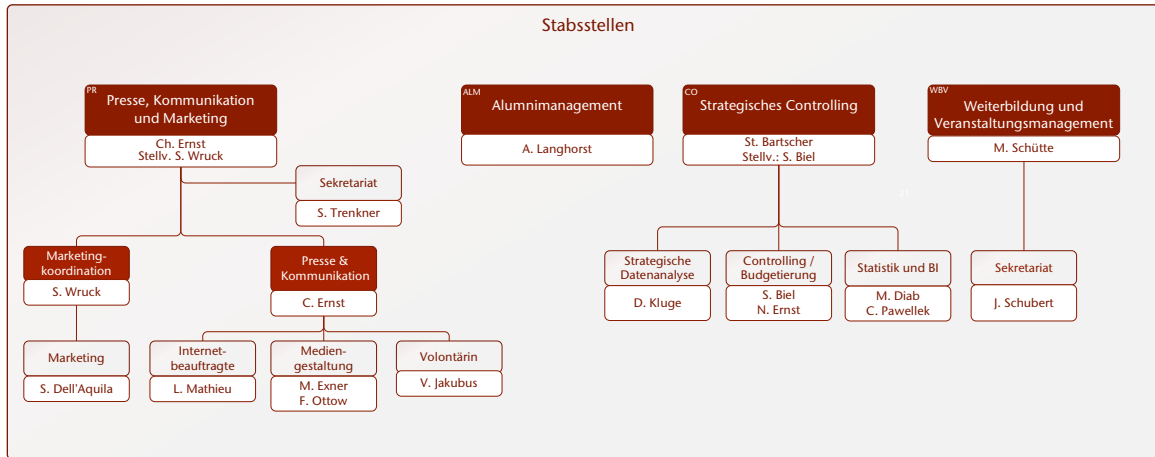

Organigramm P-Ressort  
Stand: 01.04.2026

Legende

i.E. = in Elternzeit

Bei Änderungen wenden Sie sich bitte an: [organigramm@tu-clausthal.de](mailto:organigramm@tu-clausthal.de)