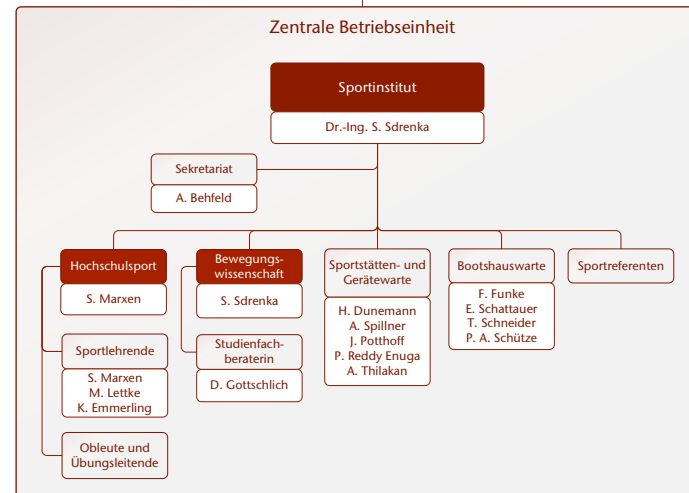

Organigramm P-Ressort  
Stand: 01.04.2026

Legende

i.E. = in Elternzeit

Bei Änderungen wenden Sie sich bitte an: [organigramm@tu-clausthal.de](mailto:organigramm@tu-clausthal.de)